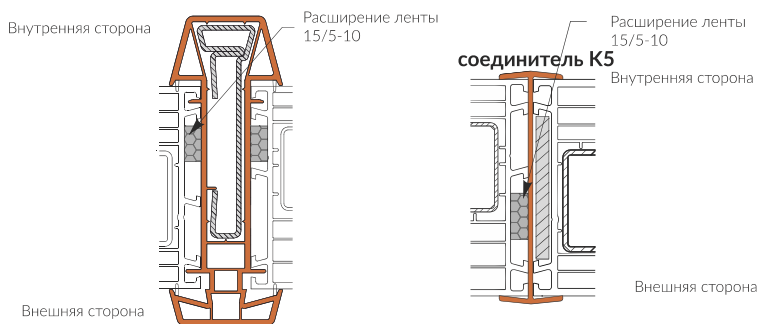

ПРИБЛИЗИТЕЛЬНЫЕ ЦЕНЫ НА МОНТАЖ

Двери	Монтаж	+ Демонтаж	+ Лента*
Вариант 1	130,00 €	25,00 €	30,00 €
Вариант 2	175,00 €	30,00 €	35,00 €
Вариант 3	220,00 €	35,00 €	40,00 €
Вариант 4	165,00 €	30,00 €	35,00 €
Вариант 5	220,00 €	35,00 €	40,00 €
Вариант 6	265,00 €	40,00 €	50,00 €
Вариант 7	185,00 €	30,00 €	35,00 €
Вариант 8	240,00 €	35,00 €	40,00 €
Вариант 9	295,00 €	40,00 €	50,00 €

Цены указаны без Н.Д.С.

Дополнительно может понадобиться:

- Замер
- Доставка
- Углубление нижнего анкера
- Выносной монтаж (в зону утепления)

* Лента приклеивается только на раму.

Статический соединитель

Идеальное сочетание