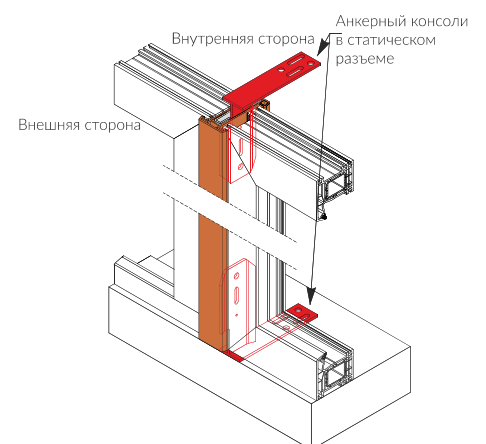

Цены указаны без Н.Д.С.

Дополнительно может понадобиться:

- Замер
- Доставка
- Углубление нижнего анкера
- Выносной монтаж (в зону утепления)

* Лента приклеивается только на раму.

Статический соединитель

Идеальное сочетание