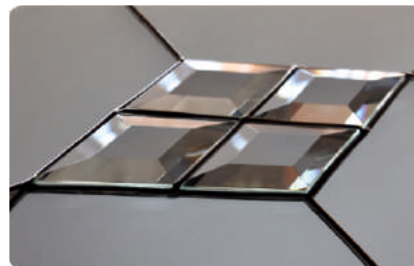

Kod: 3.2-229-F/D/F
Szyba zewnętrzna:
-szyba float
Szyba środkowa:
-szyba decormat
-zdobienie żywiczne
-baweł
Szyba wewnętrzna:
-szyba float

Specyfikacja:
Kontur wzoru: czarny
Liczba baweł: 4 szt.

Kod: 3.1-229-F/D/F
Szyba zewnętrzna:
-szyba float
Szyba środkowa:
-szyba decormat
-zdobienie żywiczne
Szyba wewnętrzna:
-szyba float

Specyfikacja:
Kontur wzoru: czarny