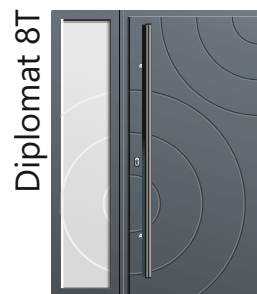

Dedykowane do drzwi:

Diplomat 8T