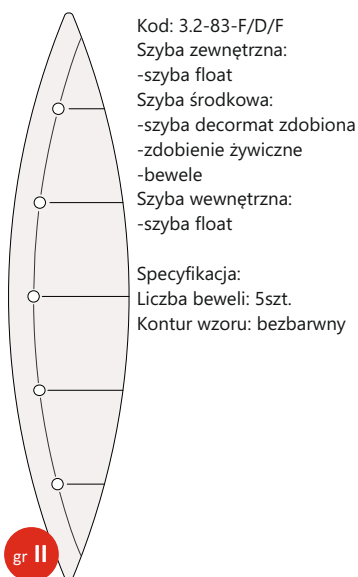

NEW

Kod: 2.1-198-F/D/F
Szyba zewnętrzna:
-szyba float
Szyba środkowa:
-szyba decormat
-zdobienie laserowe
Szyba wewnętrzna:
-szyba float

Specyfikacja:
Kontur wzoru: mleczny

Dedykowane do drzwi:

Katalog wzorów witrażowych dedykowanych do drzwi kompozytowych