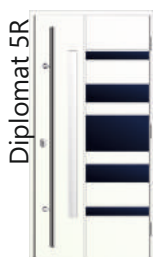

Kod: 3.1-113-F/D/F
Szyba zewnętrzna:
-szyba float
Szyba środkowa:
-szyba decormat
-zdobienie żywiczne
Szyba wewnętrzna:
-szyba float

Specyfikacja:
-Kontur wzoru: bezbarwny
-wypełnienie: bezbarwne

gr I

Kod: 6.1-105-F/D/F
Szyba zewnętrzna:
-szyba float
Szyba środkowa:
-szyba decormat
-fusing
Szyba wewnętrzna:
-szyba float

Specyfikacja:
Kolor fusingu: bezbarwny
(szkło kruszone)

gr II

Kod: 3.1-112-F/D/F
Szyba zewnętrzna:
-szyba float
Szyba środkowa:
-szyba decormat
-zdobienie żywiczne
Szyba wewnętrzna:
-szyba float

Specyfikacja:
Kontur wzoru: bezbarwny

gr I

Kod: 3.1-153-F/D/F
Szyba zewnętrzna:
-szyba float
Szyba środkowa:
-szyba decormat
-zdobienie żywiczne
Szyba wewnętrzna:
-szyba float

Specyfikacja:
Kontur wzoru: bezbarwny
Wypełnienie wzoru: bezbarwne

gr I

Kod: 3.1-167-F/D/F
Szyba zewnętrzna:
-szyba float
Szyba środkowa:
-szyba decormat
-zdobienie żywiczne
Szyba wewnętrzna:
-szyba float

Specyfikacja:
Kontur wzoru: bezbarwny
Kolor wypełnienia: bezbarwny
Ilość pasów: 7

gr I

Kod: 3.1-165-F/D/F
Szyba zewnętrzna:
-szyba float
Szyba środkowa:
-szyba decormat
-zdobienie żywiczne
Szyba wewnętrzna:
-szyba float

Specyfikacja:
Kontur wzoru: bezbarwny
Kolor wypełnienia: bezbarwny
Ilość pasów: 5

gr I

Wzory witraży dedykowane do następujących modeli drzwi: