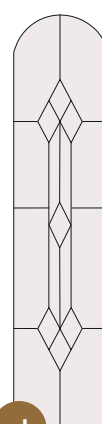

Kod: 3.1-225-F/D/F
Szyba zewnętrzna:
-szyba float
Szyba środkowa:
-szyba decormat
-zdobienie żywiczne
Szyba wewnętrzna:
-szyba float
Specyfikacja:
Kontur wzoru: czarny

gr I