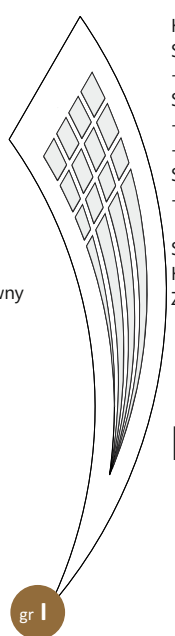

Kod: 2.1-191-F/D/F
Szyba zewnętrzna:
-szyba float
Szyba środkowa:
-szyba decormat
-zdobienie laserowe
Szyba wewnętrzna:
-szyba float

Specyfikacja:
Kontur wzoru: bezbarwny
Zdobienie laserowe

NEW