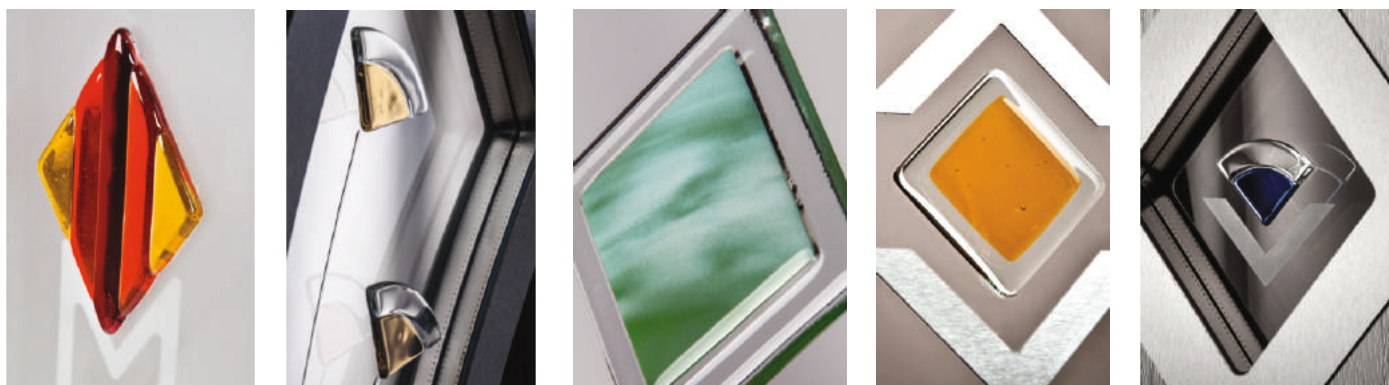

gr I

Dedykowane do drzwi:

*witraż z dodatkową dopłatą - patrz Cennik 2018-2019

Technologia fusing

Fusing + INOX

Technologia żywiczna

Bewele

Zdobienia grawerowane