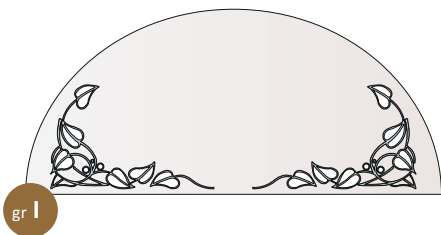

Katalog wzorów witrażowych dedykowanych do drzwi kompozytowych