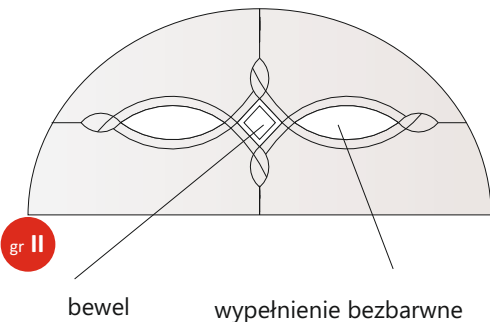

Katalog wzorów witrażowych dedykowanych do drzwi kompozytowych

Kod: 2.1-230-F/D/F
Szyba zewnętrzna:
-szyba float
Szyba środkowa:
-szyba decormat
-zdobienie grawerowane
(mleczne)
Szyba wewnętrzna:
-szyba float

Kod: 3.2-218-F/D/F
Szyba zewnętrzna:
-szyba float
Szyba środkowa:
-szyba decormat
-zdobienie żywiczne
-baweł
Szyba wewnętrzna:
-szyba float

Specyfikacja:
Kontur wzoru: bezbarwny
Liczba baweł: 3

Kod: 3.2-231-F/D/F *
Szyba zewnętrzna:
-szyba float
Szyba środkowa:
-szyba decormat
-zdobienie żywiczne
-baweł
Szyba wewnętrzna:
-szyba float
Specyfikacja:
Kontur wzoru: czarny
Liczba baweł: 1 szt.
Wypełnienie wzoru bezbarwne

Kod: 3.1-231-F/D/F
Szyba zewnętrzna:
-szyba float
Szyba środkowa:
-szyba decormat
-zdobienie żywiczne
Szyba wewnętrzna:
-szyba float

Specyfikacja:
Kontur wzoru: czarny

Kod: 3.2-229-F/D/F
Szyba zewnętrzna:
-szyba float
Szyba środkowa:
-szyba decormat
-zdobienie żywiczne
-baweł
Szyba wewnętrzna:
-szyba float

Specyfikacja:
Kontur wzoru: czarny
Liczba baweł: 4 szt.

Kod: 3.1-229-F/D/F
Szyba zewnętrzna:
-szyba float
Szyba środkowa:
-szyba decormat
-zdobienie żywiczne
Szyba wewnętrzna:
-szyba float

Specyfikacja:
Kontur wzoru: czarny

Kod: 6.1-217-F/D/F
Szyba zewnętrzna:
-szyba float
Szyba środkowa:
-szyba decormat
-zdobienie fusingiem
Szyba wewnętrzna:
-szyba float

Specyfikacja:
Kontur wzoru: czarny
Dostępne kolory fusingu:

Dedykowane do drzwi: