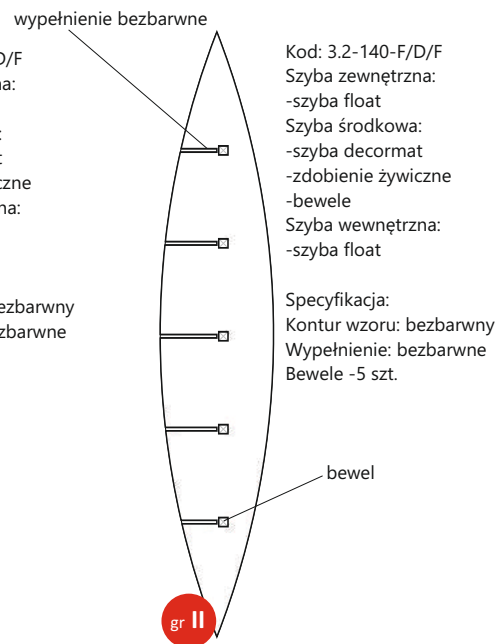

Kod: 3.1-115-F/D/F
Szyba zewnętrzna:
-szyba float
Szyba środkowa:
-szyba decormat
-zdobienie żywiczne
Szyba wewnętrzna:
-szyba float
Specyfikacja:
Kontur wzoru: bezbarwny
Wypełnienie: bezbarwne

Kod: 3.2-140-F/D/F
Szyba zewnętrzna:
-szyba float
Szyba środkowa:
-szyba decormat
-zdobienie żywiczne
-baweł
Szyba wewnętrzna:
-szyba float
Specyfikacja:
Kontur wzoru: bezbarwny
Wypełnienie: bezbarwne
Baweł - 5 szt.