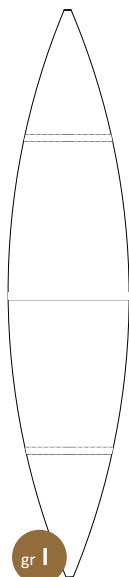

Kod: 3.2-83-F/D/F
Szyba zewnętrzna:
-szyba float
Szyba środkowa:
-szyba decormat zdobiona
-zdobienie żywiczne
-baweł
Szyba wewnętrzna:
-szyba float
Specyfikacja:
Liczba baweł: 5szt.
Kontur wzoru: bezbarwny