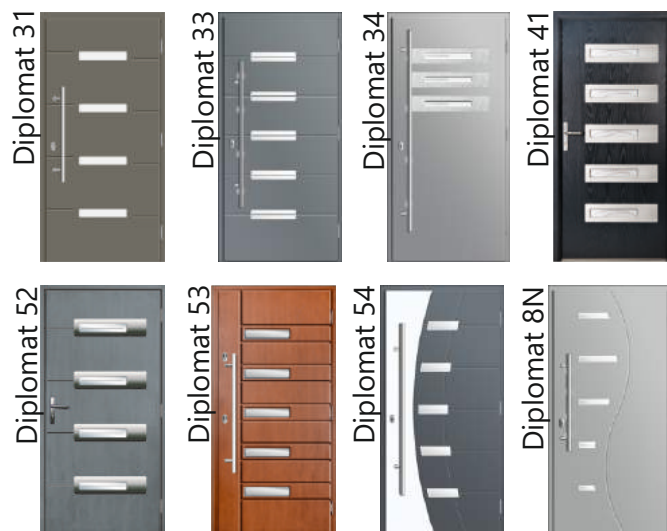

Dedykowane do drzwi:

Kod: 3.2-172-F/D/F
Szyba zewnętrzna:
-szyba float
Szyba środkowa:
-szyba decormat
-zdobienie żywiczne
-kryształy Swarovski
Szyba wewnętrzna:
-szyba float

Specyfikacja:
Kontur wzoru: bezbarwny
kryształy Swarovski - 12 szt.

Kod: 3.2-173-F/D/F
Szyba zewnętrzna:
-szyba float
Szyba środkowa:
-szyba decormat
-zdobienie żywiczne
-kryształy Swarovski
Szyba wewnętrzna:
-szyba float

Specyfikacja:
Kontur wzoru: bezbarwny
kryształy Swarovski - 2 szt.

Dedykowane do drzwi: