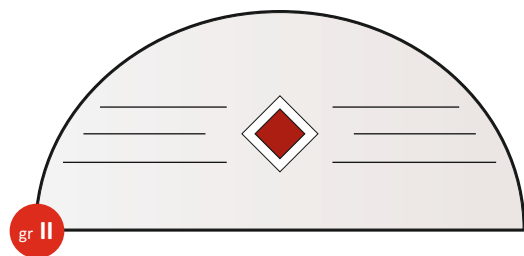

Katalog wzorów witrażowych dedykowanych do drzwi kompozytowych

Kod: 2.1-230-F/D/F
Szyba zewnętrzna:
-szyba float
Szyba środkowa:
-szyba decormat
-zdobienie grawerowane
(mleczne)
Szyba wewnętrzna:
-szyba float

Kod: 3.2-218-F/D/F
Szyba zewnętrzna:
-szyba float
Szyba środkowa:
-szyba decormat
-zdobienie żywiczne
-baweł
Szyba wewnętrzna:
-szyba float

Specyfikacja:
Kontur wzoru: bezbarwny
Liczba baweł: 3

Kod: 3.2-231-F/D/F *
Szyba zewnętrzna:
-szyba float
Szyba środkowa:
-szyba decormat
-zdobienie żywiczne
-baweł
Szyba wewnętrzna:
-szyba float
Specyfikacja:
Kontur wzoru: czarny
Liczba baweł: 1 szt.
Wypełnienie wzoru bezbarwne

Kod: 3.1-231-F/D/F
Szyba zewnętrzna:
-szyba float
Szyba środkowa:
-szyba decormat
-zdobienie żywiczne
Szyba wewnętrzna:
-szyba float

Specyfikacja:
Kontur wzoru: czarny

Kod: 3.2-229-F/D/F
Szyba zewnętrzna:
-szyba float
Szyba środkowa:
-szyba decormat
-zdobienie żywiczne
-baweł
Szyba wewnętrzna:
-szyba float

Specyfikacja:
Kontur wzoru: czarny
Liczba baweł: 4 szt.

Kod: 3.1-229-F/D/F
Szyba zewnętrzna:
-szyba float
Szyba środkowa:
-szyba decormat
-zdobienie żywiczne
Szyba wewnętrzna:
-szyba float

Specyfikacja:
Kontur wzoru: czarny

Kod: 6.1-217-F/D/F
Szyba zewnętrzna:
-szyba float
Szyba środkowa:
-szyba decormat
-zdobienie fusingiem
Szyba wewnętrzna:
-szyba float

Specyfikacja:
Kontur wzoru: czarny
Dostępne kolory fusingu:

Dedykowane do drzwi: