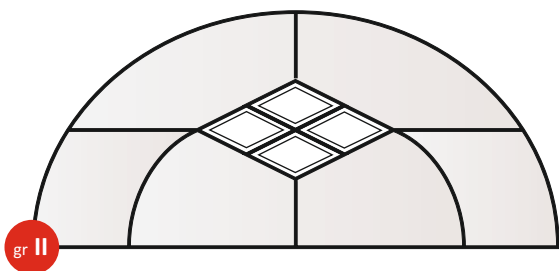

Katalog wzorów witrażowych dedykowanych do drzwi kompozytowych

Kod: 2.1-230-F/D/F
Szyba zewnętrzna:
-szyba float
Szyba środkowa:
-szyba decormat
-zdobienie grawerowane
(mleczne)
Szyba wewnętrzna:
-szyba float

Kod: 3.2-218-F/D/F
Szyba zewnętrzna:
-szyba float
Szyba środkowa:
-szyba decormat
-zdobienie żywiczne
-baweł
Szyba wewnętrzna:
-szyba float

Specyfikacja:
Kontur wzoru: bezbarwny
Liczba baweł: 3

Kod: 3.2-231-F/D/F *
Szyba zewnętrzna:
-szyba float
Szyba środkowa:
-szyba decormat
-zdobienie żywiczne
-baweł
Szyba wewnętrzna:
-szyba float
Specyfikacja:
Kontur wzoru: czarny
Liczba baweł: 1 szt.
Wypełnienie wzoru bezbarwne

Kod: 3.1-231-F/D/F
Szyba zewnętrzna:
-szyba float
Szyba środkowa:
-szyba decormat
-zdobienie żywiczne
Szyba wewnętrzna:
-szyba float

Specyfikacja:
Kontur wzoru: czarny

Kod: 3.2-229-F/D/F
Szyba zewnętrzna:
-szyba float
Szyba środkowa:
-szyba decormat
-zdobienie żywiczne
-baweł
Szyba wewnętrzna:
-szyba float

Specyfikacja:
Kontur wzoru: czarny
Liczba baweł: 4 szt.

Kod: 3.1-229-F/D/F
Szyba zewnętrzna:
-szyba float
Szyba środkowa:
-szyba decormat
-zdobienie żywiczne
Szyba wewnętrzna:
-szyba float

Specyfikacja:
Kontur wzoru: czarny

Kod: 6.1-217-F/D/F
Szyba zewnętrzna:
-szyba float
Szyba środkowa:
-szyba decormat
-zdobienie fusingiem
Szyba wewnętrzna:
-szyba float

Specyfikacja:
Kontur wzoru: czarny
Dostępne kolory fusingu:

Dedykowane do drzwi: