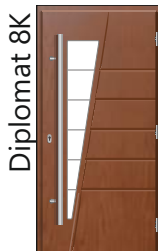

Dedykowane do drzwi:

Diplomat 8K