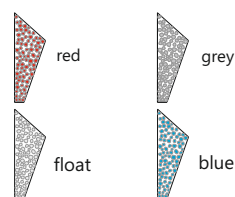

Kod: 3.1-145-F/D/F
Szyba zewnętrzna:
-szyba float
Szyba środkowa:
-szyba decormat
-zdobienie żywiczne
Szyba wewnętrzna:
-szyba float

Specyfikacja:
Kontur wzoru: bezbarwny
Wypełnienie wzoru: bezbarwne
Ilość pasów: 6 szt.

Kod: 3.2-146-F/D/F
Szyba zewnętrzna:
-szyba float
Szyba środkowa:
-szyba decormat
-zdobienie żywiczne
-kryształy Swarovski
Szyba wewnętrzna:
-szyba float

Specyfikacja:
Kontur wzoru: bezbarwny
Kryształy Swarovski - 9 szt.

Dedykowane do drzwi:

Kod: 3.2-175-F/D/F
Szyba zewnętrzna:
-szyba float
Szyba środkowa:
-szyba decormat
-zdobienie żywiczne
-kryształy Swarovski
Szyba wewnętrzna:
-szyba float

Specyfikacja:
Kontur wzoru: bezbarwny
Kryształy Swarovski: 6 szt.

Kod: 3.1-176-F/D/F
Szyba zewnętrzna:
-szyba float
Szyba środkowa:
-szyba decormat
-zdobienie żywiczne
Szyba wewnętrzna:
-szyba float

Specyfikacja:
Kontur wzoru: bezbarwny
Wypełnienie wzoru: bezbarwne

Dedykowane do drzwi:

Kod: 3.1-148-F/D/F
Szyba zewnętrzna:
-szyba float
Szyba środkowa:
-decormat
-zdobienie żywiczne
Szyba wewnętrzna:
-szyba float

Specyfikacja:
Kontur wzoru: bezbarwny

NEW

Kod: 6.1-300-F/F/R
Szyba zewnętrzna:
-szyba float
Szyba środkowa:
-szyba float
-zdobienie fusing (szkło kruszone)
Szyba wewnętrzna:
-szyba reflex

Specyfikacja:
Fusing 1 szt.
Dostępna kolorystyka:

(wybrany kolor należy podać w zamówieniu)

Dedykowane do drzwi: