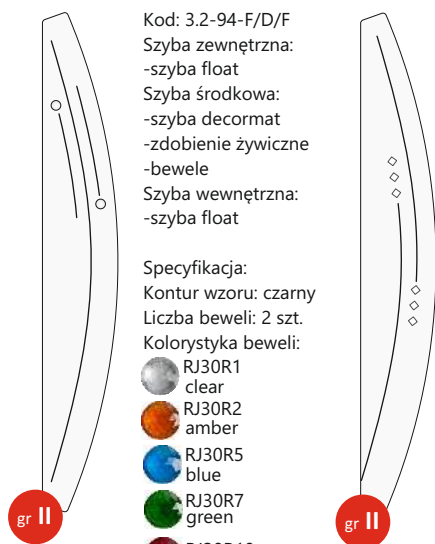

Specyfikacja:
Kontur wzoru: bezbarwny
kryształ Swarovski - 6 szt.

gr II

Kod: 4.1-162-F/F/R
Szyba zewnętrzna:
-szyba float
Szyba środkowa:
-szyba float
-kształtki inox
Szyba wewnętrzna:
-szyba reflex

Specyfikacja:
kształtki inox - 7 szt.

gr II

Dedykowane do drzwi:

Diplomat 6H

Dedykowane do drzwi:

Kod: 3.2-94-F/D/F
 Szyba zewnętrzna:
 -szyba float
 Szyba środkowa:
 -szyba decormat
 -zdobienie żywiczne
 -bawele
 Szyba wewnętrzna:
 -szyba float