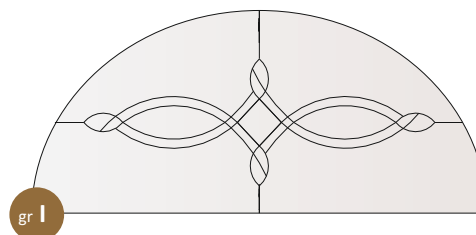

Kod: 3.2-231-F/D/F *
Szyba zewnętrzna:
-szyba float
Szyba środkowa:
-szyba decormat
-zdobienie żywiczne
-baweł
Szyba wewnętrzna:
-szyba float
Specyfikacja:
Kontur wzoru: czarny
Liczba baweł: 1 szt.
Wypełnienie wzoru bezbarwne

Kod: 3.1-231-F/D/F
Szyba zewnętrzna:
-szyba float
Szyba środkowa:
-szyba decormat
-zdobienie żywiczne
Szyba wewnętrzna:
-szyba float

Specyfikacja:
Kontur wzoru: czarny