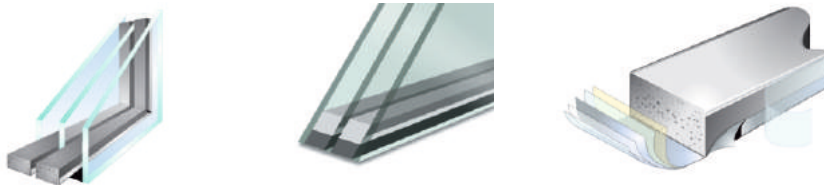

Ciepłe ramki międzyszybowe

Stosowanie w pakietach szybowych ciepłych ramek dystansowych w miejsce tradycyjnych ramek aluminiowych, zapewnia ochronę przed destrukcyjnym wpływem hałasu z zewnątrz oraz radykalnie poprawia izolacyjność drzwi.