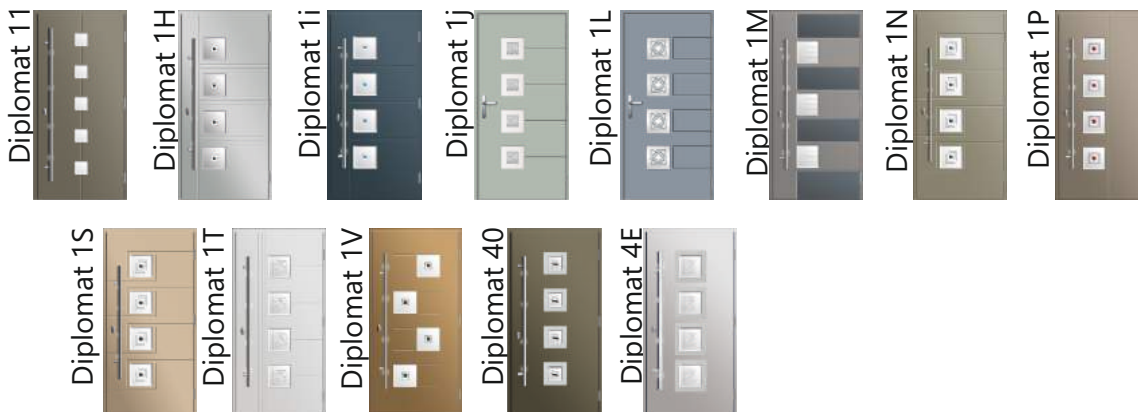

Wzory witraży dedykowane do następujących model drzwi: