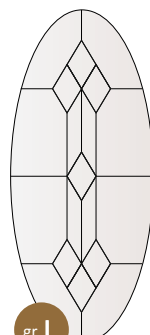

Paulina Kod: 7.1-228-F/D/F*
Szyba zewnętrzna:
-szyba float
Szyba środkowa:
-szyba decormat
-zdobienie indywidualne
bawele + szpros (taśma ołowiana)
-szpros czarne
Szyba wewnętrzna:
-szyba float

Specyfikacja:
Liczba bawele: 1 kpl.
Dostępne kolory szprosów:
-czarny -złoty -srebrny
błyszczący błyszczący
stare złoto stare srebro

Kod: 3.1-202-F/D/F
Szyba zewnętrzna:
-szyba float
Szyba środkowa:
-szyba decormat
-zdobienie żywiczne
Szyba wewnętrzna:
-szyba float

Specyfikacja:
Kolor konturu: czarny