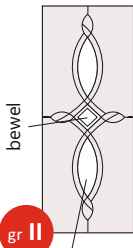

Kod: 3.2-243-F/D/F *
Szyba zewnętrzna:
-szyba float
Szyba środkowa:
-szyba decormat
-zdobienie żywiczne
-bewel
Szyba wewnętrzna:
-szyba float

Specyfikacja:
Kontur wzoru: czarny
Wypełnienie „malowane łezki” bezbarwne
Liczba beweli: 1 szt.