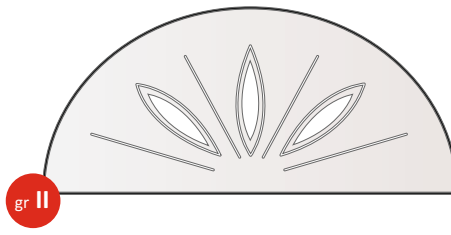

Specyfikacja:
Kontur wzoru: czarny

gr I

Dedykowane do drzwi:

Katalog wzorów witrażowych dedykowanych do drzwi kompozytowych

Kod: 2.1-230-F/D/F
 Szyba zewnętrzna:
 -szyba float
 Szyba środkowa:
 -szyba decormat
 -zdobienie grawerowane
 (mleczne)
 Szyba wewnętrzna:
 -szyba float