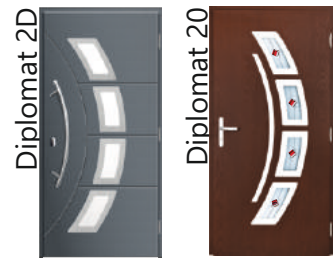

Katalog wzorów witrażowych dedykowanych do drzwi kompozytowych

Kod: 3.1-23-F/D/F
Szyba zewnętrzna:
-szyba float
Szyba środkowa:
-szyba decormat
-zdobienie żywiczne
Szyba wewnętrzna:
-szyba float

Specyfikacja:
Kontur wzoru: czarny
Dostępne kolory wypełnienia:

yellow	red
blue	grey

Kod: 3.2-104-F/F/R
Szyba zewnętrzna:
-szyba float
Szyba środkowa:
-szyba float
-zdobienie żywiczne
-kryształy Swarovski
Szyba wewnętrzna:
-szyba reflex

Specyfikacja:
Kontur wzoru: bezbarwny
kryształy Swarovski - 10 szt.

CRISTAL SWAROVSKI

Kod: 3.1-24-F/D/F
Szyba zewnętrzna:
-szyba float
Szyba środkowa:
-szyba decormat
-zdobienie żywiczne
Szyba wewnętrzna:
-szyba float

Specyfikacja:
Kontur wzoru: czarny
Dostępne kolory wypełnienia:

yellow	red
blue	grey

Dedykowane do drzwi: