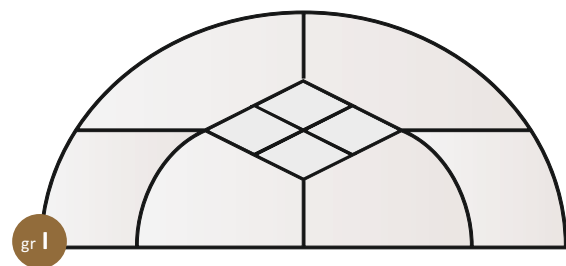

Kod: 3.2-229-F/D/F
Szyba zewnętrzna:
-szyba float
Szyba środkowa:
-szyba decormat
-zdobienie żywiczne
-baweł
Szyba wewnętrzna:
-szyba float

Specyfikacja:
Kontur wzoru: czarny
Liczba baweł: 4 szt.

Kod: 3.1-229-F/D/F
Szyba zewnętrzna:
-szyba float
Szyba środkowa:
-szyba decormat
-zdobienie żywiczne
Szyba wewnętrzna:
-szyba float

Specyfikacja:
Kontur wzoru: czarny